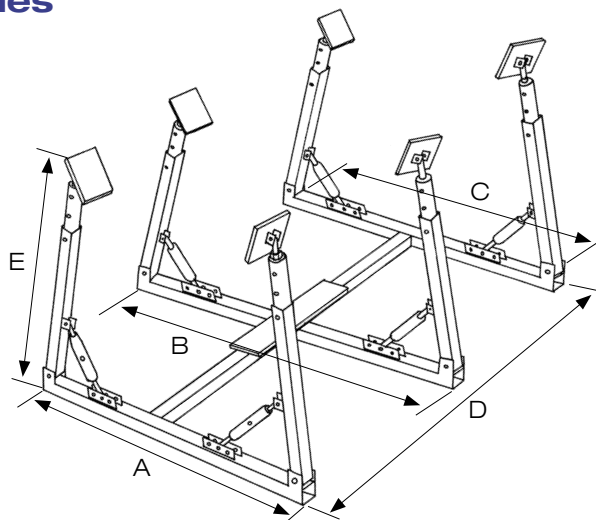

Top Marine

Paadisildade ehitus

Yacht cradles
Motor boat cradles

Toetab Euroopa Liit

RAK
Ehitus- ja Remontitehnik

Yacht cradles

Item code	Item	Dimensions of the yacht (m)				Dimensions of the yacht cradles (m)					
		Length	Width	Height	Weight	A	B	C	D	E	Weight (kg)
2010	Yacht cradle 3 t	7.5	2.9	1.4	3 t	1.4	-	2	2.6/ 3/ 3.4	1.3...2	155
2020	Yacht cradle 6 t	10.5	3.5	2.1	6 t	1.6	-	2.4	3.2/ 3.6/ 4	1.3...2	190
2030	Yacht cradle 10 t	12	3.9	2.3	10 t	1.8	-	2.5	3.6/ 4/ 4.4	1.3...2	230
2040	Yacht cradle 10 t with additional leg	12	3.9	2.3	10 t	1.8	2.9	2.5	3.6/ 4/ 4.4	1.3...2	330
2050	Yacht cradle 12 t	13.5	4.2	2.5	12 t	2.1	3.1	2.7	5.8/6.2	1.6...2.5	750
2060	Yacht cradle 15 t	15	5	2.7	15 t	4	4.2	4	7.3/ 8.3	1.6...2.5	1000

Motor boat cradles

Item code	Item	Capacity (kg)	Width (m)	Height (m)	Weight (kg)
2130	Motor boat cradle 1500/ 2.0	1500	2	0.65-0.85	34
2131	Motor boat cradle 5000/ 2.0	5000	2	0.7-0.9	50
2132	Motor boat cradle 5000/ 2.5	5000	2.5	0.7-0.9	54
2133	Motor boat cradle 5000/ 3.0	5000	3	0.7-0.9	57