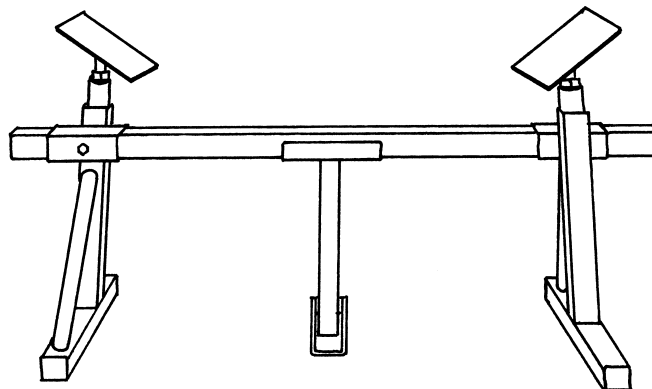

Top Marine

Paadisildade ehitus

Yacht cradles
Motor boat cradles

Toetab Euroopa Liit

RAK
Ehitus- ja Remontitehnik

Yacht cradles

Item code	Item	Dimensions of the yacht (m)				Dimensions of the yacht cradles (m)					
		Length	Width	Height	Weight	A	B	C	D	E	Weight (kg)
2010	Yacht cradle 3 t	7.5	2.9	1.4	3 t	1.4	-	2	2.6/ 3/ 3.4	1.3...2	155
2020	Yacht cradle 6 t	10.5	3.5	2.1	6 t	1.6	-	2.4	3.2/ 3.6/ 4	1.3...2	190
2030	Yacht cradle 10 t	12	3.9	2.3	10 t	1.8	-	2.5	3.6/ 4/ 4.4	1.3...2	230
2040	Yacht cradle 10 t with additional leg	12	3.9	2.3	10 t	1.8	2.9	2.5	3.6/ 4/ 4.4	1.3...2	330
2050	Yacht cradle 12 t	13.5	4.2	2.5	12 t	2.1	3.1	2.7	5.8/6.2	1.6...2.5	750
2060	Yacht cradle 15 t	15	5	2.7	15 t	4	4.2	4	7.3/ 8.3	1.6...2.5	1000

Motor boat cradles

Item code	Item	Capacity (kg)	Width (m)	Height (m)	Weight (kg)
2130	Motor boat cradle 1500/ 2.0	1500	2	0.65-0.85	34
2131	Motor boat cradle 5000/ 2.0	5000	2	0.7-0.9	50
2132	Motor boat cradle 5000/ 2.5	5000	2.5	0.7-0.9	54
2133	Motor boat cradle 5000/ 3.0	5000	3	0.7-0.9	57