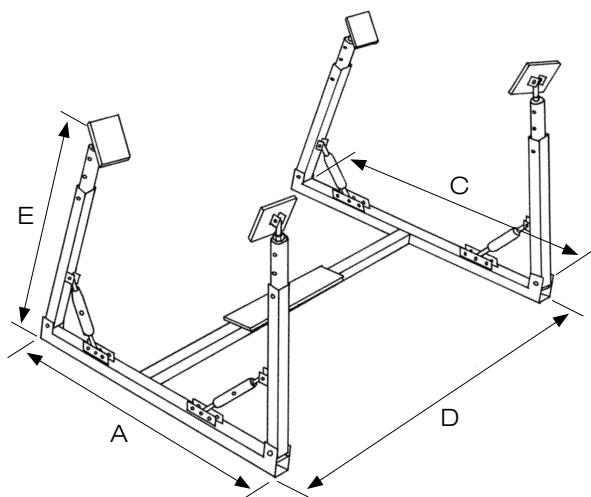

Top Marine

Paadisildade ehitus

Yacht cradles
Motor boat cradles

Toetab Euroopa Liit

RAK
Ehitus- ja Remontitehnik

Yacht cradles

Item code	Item	Dimensions of the yacht (m)				Dimensions of the yacht cradles (m)					
		Length	Width	Height	Weight	A	B	C	D	E	Weight (kg)
2010	Yacht cradle 3 t	7.5	2.9	1.4	3 t	1.4	-	2	2.6/ 3/ 3.4	1.3...2	155
2020	Yacht cradle 6 t	10.5	3.5	2.1	6 t	1.6	-	2.4	3.2/ 3.6/ 4	1.3...2	190
2030	Yacht cradle 10 t	12	3.9	2.3	10 t	1.8	-	2.5	3.6/ 4/ 4.4	1.3...2	230
2040	Yacht cradle 10 t with additional leg	12	3.9	2.3	10 t	1.8	2.9	2.5	3.6/ 4/ 4.4	1.3...2	330
2050	Yacht cradle 12 t	13.5	4.2	2.5	12 t	2.1	3.1	2.7	5.8/6.2	1.6...2.5	750
2060	Yacht cradle 15 t	15	5	2.7	15 t	4	4.2	4	7.3/ 8.3	1.6...2.5	1000

Motor boat cradles

Item code	Item	Capacity (kg)	Width (m)	Height (m)	Weight (kg)
2130	Motor boat cradle 1500/ 2.0	1500	2	0.65-0.85	34
2131	Motor boat cradle 5000/ 2.0	5000	2	0.7-0.9	50
2132	Motor boat cradle 5000/ 2.5	5000	2.5	0.7-0.9	54
2133	Motor boat cradle 5000/ 3.0	5000	3	0.7-0.9	57